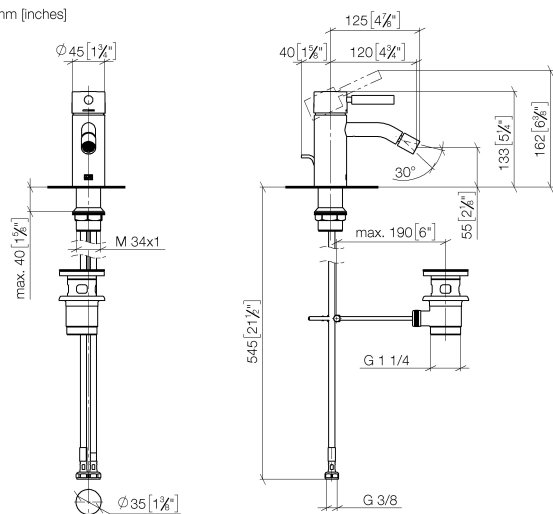

33 600 660

- sporgenza 125 mm
- snodo sferico 15° orientabile (in ogni direzione)
- Getto circolare con aria
- altezza rubinetteria 133 mm
- altezza fino al rompigitto 55 mm
- diametro foro 35 mm
- 2x tubo flessibile di mandata M 8 x 1 avvitato, tenuta controllata
- portata max 5,7 l/min

	Dark Chrome	33 600 660-19
	Cromato	33 600 660-00
	Platinato spazzolato	33 600 660-06
	Light Gold	33 600 660-26
	Light Gold spazzolato	33 600 660-27
	Nero opaco	33 600 660-33
	Bronzo spazzolato	33 600 660-42
	Champagne spazzolato (Oro 22k)	33 600 660-46
	Champagne (Oro 22k)	33 600 660-47
	Cromo spazzolato	33 600 660-93
	Dark Platinum spazzolato	33 600 660-99

33 600 660

mm [inches]

**Diagramma di portata**

**Certificati**

DVGW\_DW-  
6506DN0128.

33 600 660

Parts for other  
finishes can be found  
here: Cromato