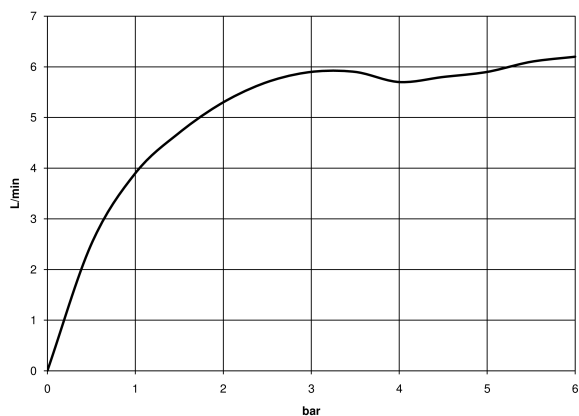

33 600 660

- sporgenza 125 mm
- snodo sferico 15° orientabile (in ogni direzione)
- Getto circolare con aria
- altezza rubinetteria 133 mm
- altezza fino al rompigitto 55 mm
- diametro foro 35 mm
- 2x tubo flessibile di mandata M 8 x 1 avvitato, tenuta controllata
- portata max 5,7 l/min

	Dark Chrome	33 600 660-19
	Cromato	33 600 660-00
	Platinato spazzolato	33 600 660-06
	Light Gold	33 600 660-26
	Light Gold spazzolato	33 600 660-27
	Nero opaco	33 600 660-33
	Bronzo spazzolato	33 600 660-42
	Champagne spazzolato (Oro 22k)	33 600 660-46
	Champagne (Oro 22k)	33 600 660-47
	Cromo spazzolato	33 600 660-93
	Dark Platinum spazzolato	33 600 660-99

33 600 660

mm [inches]

**Diagramma di portata**

**Certificati**

DVGW\_DW-  
6506DN0128.

33 600 660

Parts for other  
finishes can be found  
here: Cromato